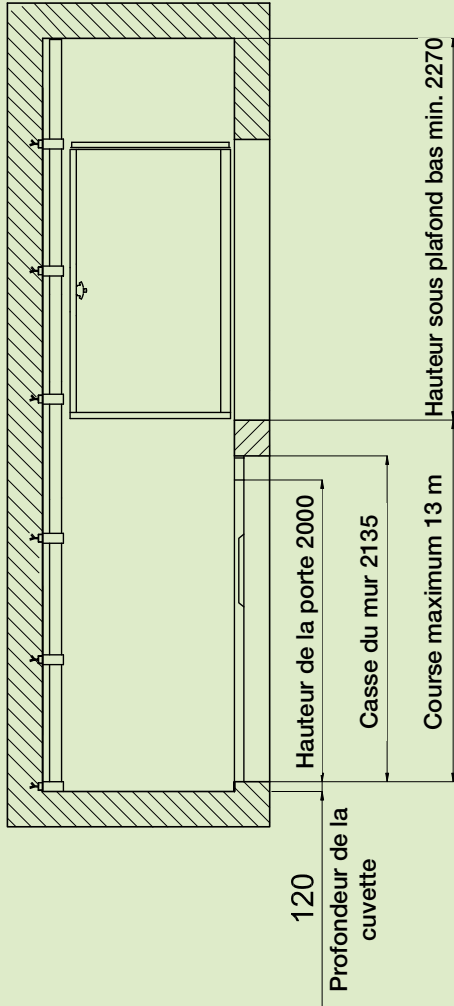

DIMENSIONS ET ESPACES D'ENCOMBREMENT